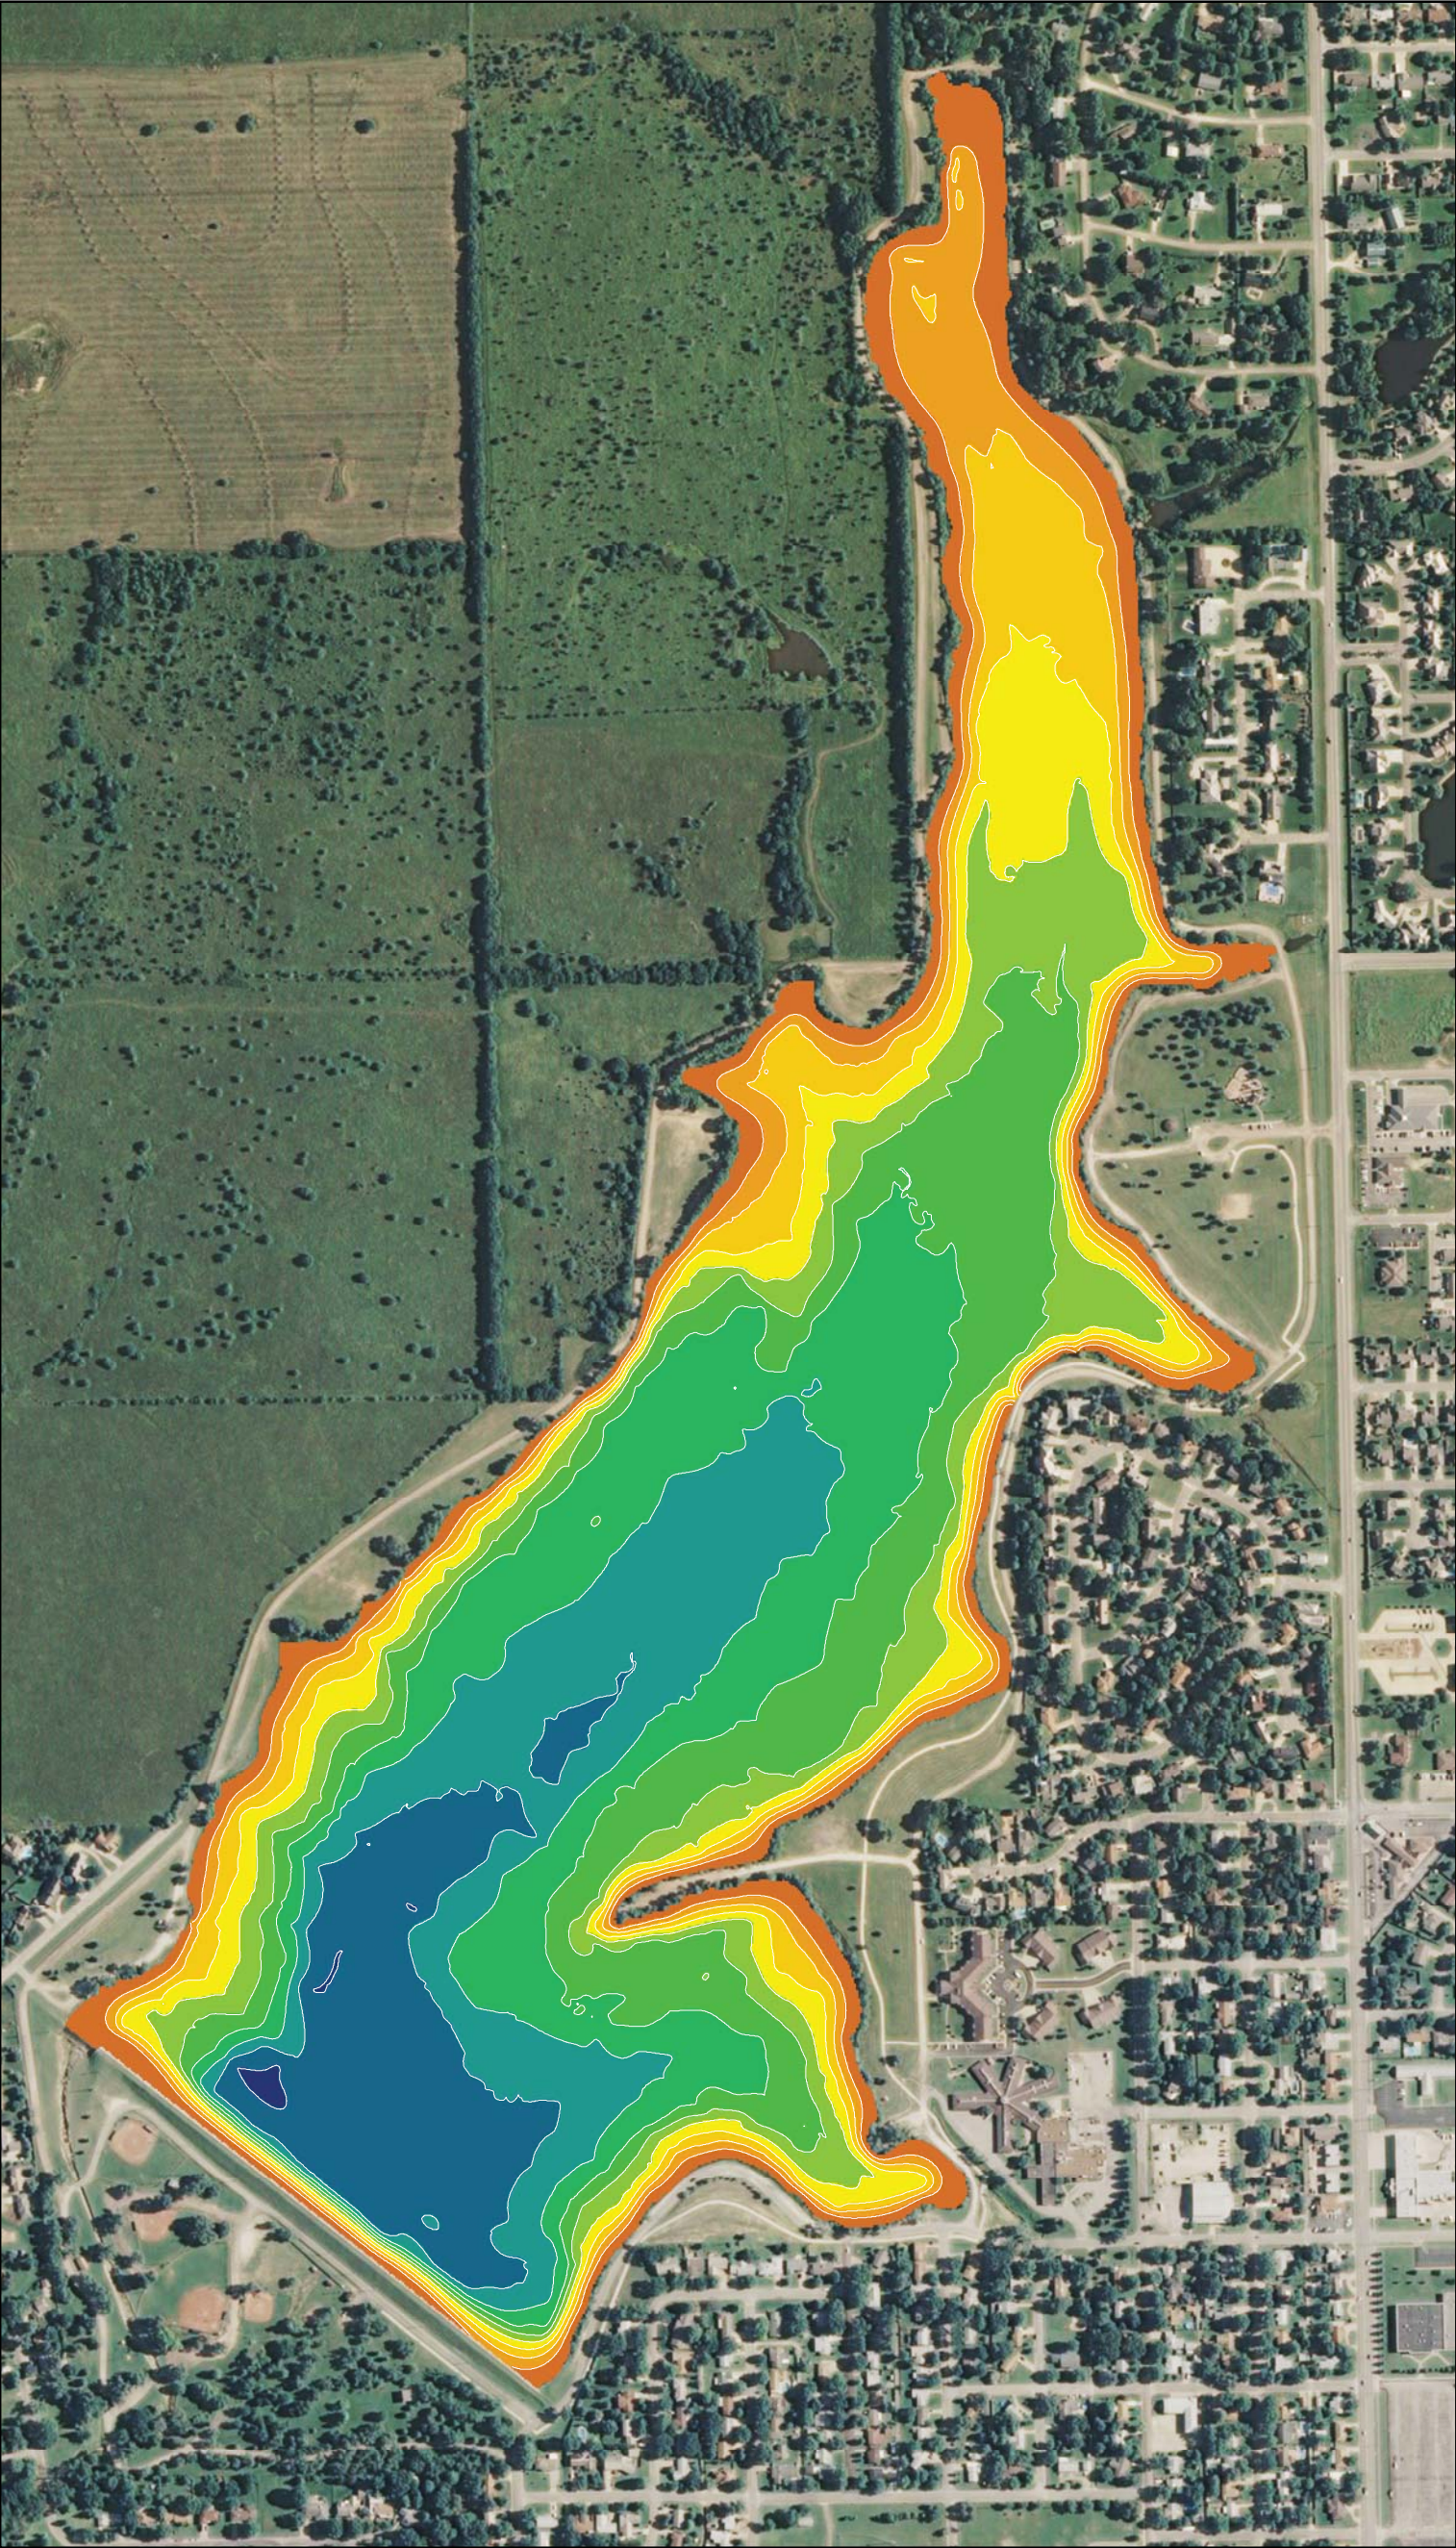

Augusta City Lake

Depth in Feet

	-0.30 - 2.00
	2.01 - 4.00
	4.01 - 6.00
	6.01 - 8.00
	8.01 - 10.00
	10.01 - 12.00
	12.01 - 14.00
	14.01 - 16.00
	16.01 - 18.00
	18.01 - 20.00

0 275 550 1,100 1,650 2,200 Feet

Contour Interval 2 feet